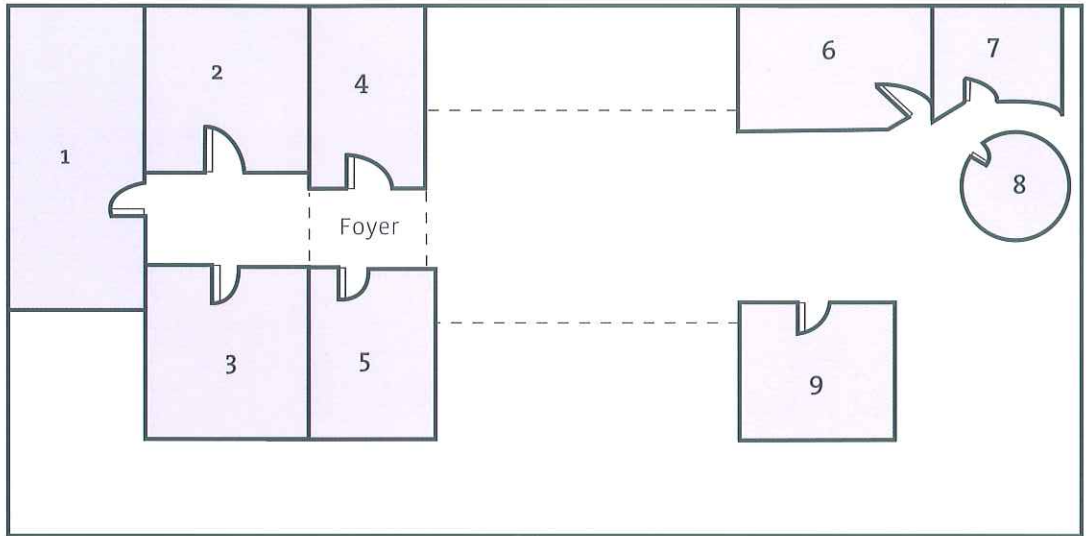

Sheraton Khalidiya Hotel

P.O. Box: 6727, Abu Dhabi, U.A.E.
T (971 2) 666 6220 sheraton.com/khalidiya

Key

- Room 1 : Al Bateen
- Room 2 : Al Ferdous
- Room 3 : Al Bustan
- Room 4 : Al Naseem
- Room 5 : Al Nakheel
- Room 6 : Al Diwan
- Room 7 : Al Hosn
- Room 8 : Al Mushref
- Room 9 : Al Diyafah
- Room 10: Al Waha (Combination 2 & 3)

Room Dimensions & Seating Capacity

Rooms	Height	Area in Sq. Mtr.	Theator	Class Room	Board Room	Hollow Square	U-Shape	Cocktail	Banquet	Banquet Buffet	Banquet Dance Floor	Banquet Buffet Dance Floor
Al Bateen	2.4 m	90 Sqm.	60	40	20	20	30	60	60	50	35	30
Al Ferdous	2.4 m	60 Sqm.	30	15	16	12	12	25	25	20	0	0
Al Bustan	2.4 m	60 Sqm.	40	30	16	16	15	30	30	25	0	0
Al Naseem	2.4 m	30 Sqm.	0	0	8	0	0	0	0	0	0	0
Foyer Area	2.4 m	20 Sqm.	0	0	0	0	0	0	0	0	0	0
Al Nakheel	2.4 m	20 Sqm.	0	0	8	0	0	0	0	0	0	0
Al Diwan	2.4 m	60 Sqm.	60	36	30	0	25	20	25	0	0	0
Al Hosn	2.4 m	36 Sqm.	25	12	18	0	15	0	0	0	0	0
Al Mushref	2.4 m	6 Sqm.	0	0	8	0	0	0	0	0	0	0
Al Diyafah	2.4 m	33 Sqm.	40	24	18	0	16	30	30	0	0	0
Al Waha (Combined)	2.4 m	160 Sqm.	100	80	0	0	0	100	100	70	80	60